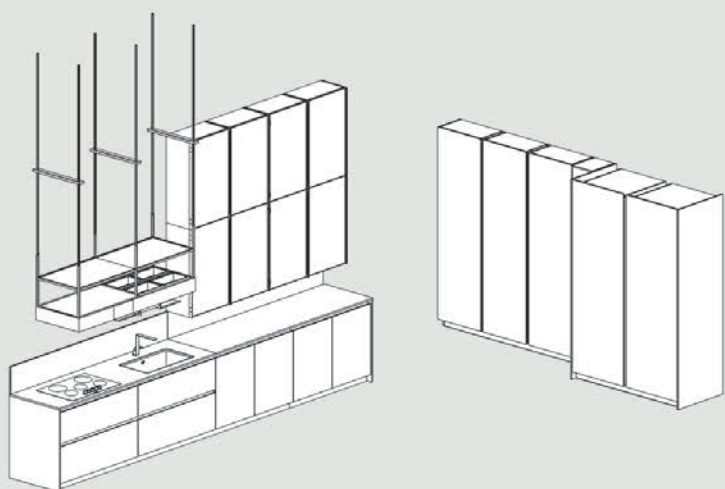

LOGICA 02

Basi laccato lucido Fango
Gola, profilo "L40" e **zoccolo** Moka shine
Top Dekton Natural kira

Pensili Canvas anta vetro trasparente grigio,
telaio Moka shine
Schiene Fashion wood rovere Ghiro

Colonne laccato opaco Fango
Gola, profilo "L90"/"L40" e **zoccolo** Moka shine

Tavolo **LE20** e sedia **SHIFT**
(per questi articoli vedi COMPLEMENTI / Il senso dei dettagli)

High gloss lacquered Fango **base units**
Moka shine **groove, "L40" profile and plinth**
Dekton Natural kira **top**

Canvas wall units with transparent grey glass doors,
Moka shine **frame**
Fashion wood **Ghiro** oak back panels

Matt lacquered Fango **tall units**
Moka shine **groove, "L90"/"L40" profile and plinth**

LE20 table and **SHIFT** chair
(Please see COMPLEMENTS / A sense of detail for this items)

Logica 02