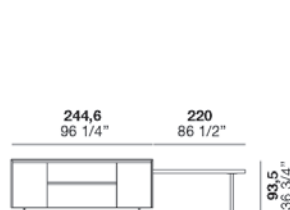

basi
base units