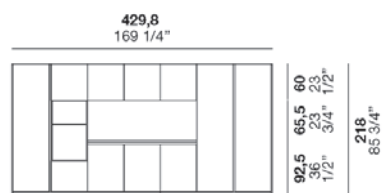

LOGICA 03

Basi laccato opaco Modica
Zoccolo Moka shine
Top marmo Marquinia anticato
Piano tavolo Diamante Fashion wood rovere Carbone

Colonne laccato opaco Modica
Gola e zoccolo Moka shine

Matt lacquered Modica **base units**
Moka shine **plinth**
Marquinia anticato **marble top**
Fashion wood Carbone oak Diamante **top**

Matt lacquered Modica **tall units**
Moka shine **plinth**