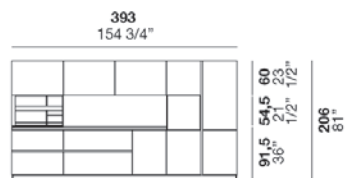

LOGICA 05

Basi laccato opaco Nude
Gola e zoccolo Moka shine
Top acciaio

Modulo Pass laccato opaco Platino

Colonne laccato opaco Nude
Gola e zoccolo Moka shine

Tavolo **LE20** e sedia **AILERON**
(per questi articoli vedi **COMPLEMENTI** / Il senso dei dettagli)

Matt lacquered Nude **base units**
Moka shine **groove and plinth**
Steel **top**

Matt lacquered Platino **Pass modules**

Matt lacquered Nude **wall units**
Moka shine **groove and plinth**

LE20 table and **AILERON** chair
(Please see **COMPLEMENTS** / A sense of detail for this items)

pensili / basi
wall units / base units