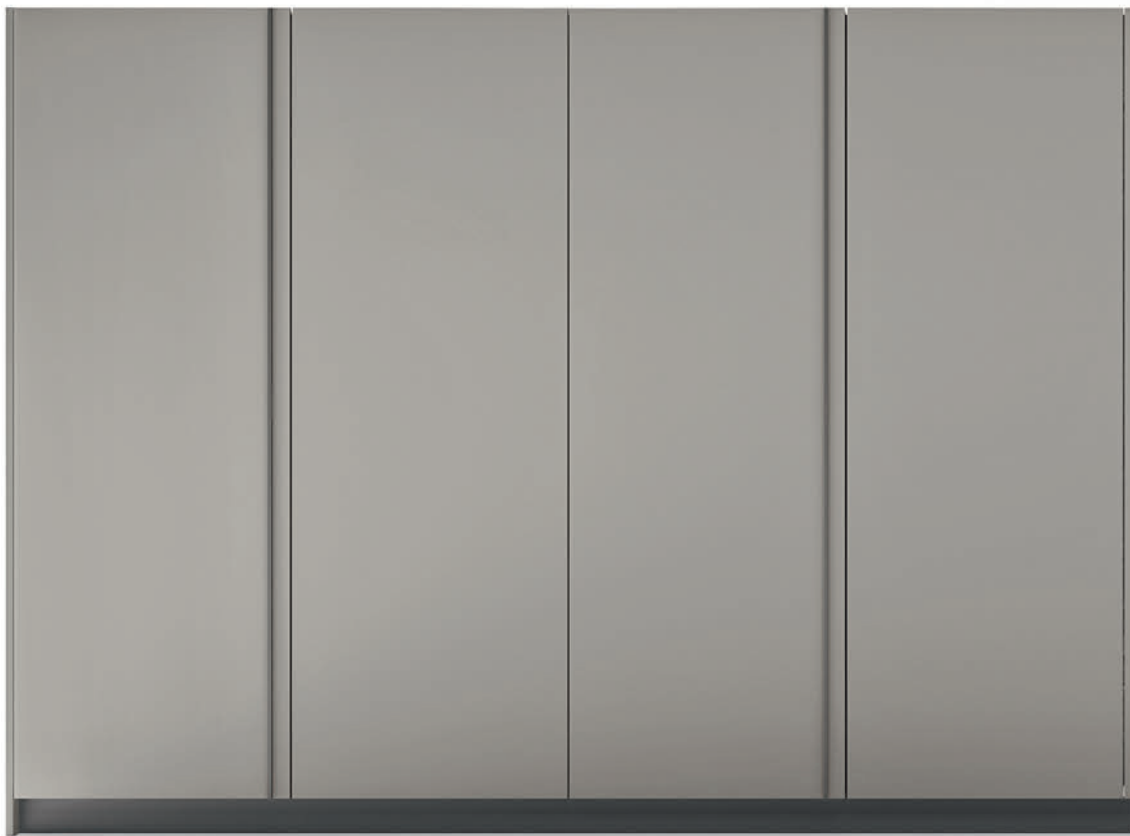

LOGICA 09

Lavanderia

Colonne con ante rientranti laccato opaco Platino

Interno Antracite

Piano Corian Glacier white

Maniglia MZ e zoccolo Moka shine

Laundry

Matt lacquered Platino wall units with Indented doors

Antracite body

Corian Glacier white top

Moka shine MZ handle and plinth

colonne
tall units