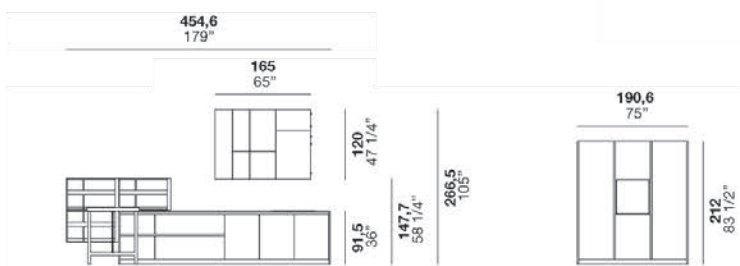

LOGICA 04

Basi laccato opaco Calce
Gola e zoccolo laccato opaco Calce
Top Corian Glacier white

Pensili laccato opaco Calce

Moduli Pass Fashion wood rovere Naturale

Piano snack Fashion wood rovere Naturale
Gamba penisola laccato opaco Calce

Colonne Fashion wood rovere Naturale
Gola e zoccolo laccato opaco Calce

Matt lacquered Calce **base units**
Moka shine **groove and plinth**
Corian Glacier white **top**

Matt lacquered Calce **wall units**

Fashion wood Naturale oak **Pass modules**

Fashion wood Naturale oak **snack table**
Matt lacquered Calce **leg for table**

Matt lacquered Calce **wall units**
Moka shine **groove and plinth**

pensili / basi
wall units / base units

colonne
tall units