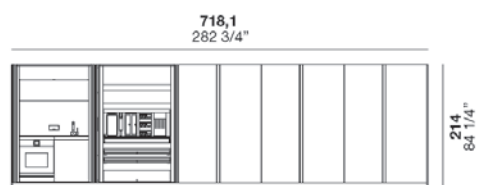

LOGICA 08

Minicucina

Colonne con ante rientranti laccato opaco Platino

Interno Antracite

Piano Acciaio

Maniglia MZ e zoccolo Moka shine

Tavolo **Fusello** e sedia **Shift**

(per questi articoli vedi COMPLEMENTI / Il senso dei dettagli)

Small-Kitchen

Matt lacquered Platino **wall units** with Indented doors

Antracite body

Steel **top**

Moka shine MZ **handle** and **plinth**

Fusello table and Shift chair

(Please see COMPLEMENTS / a sense of detail for this items)

colonne
tall units