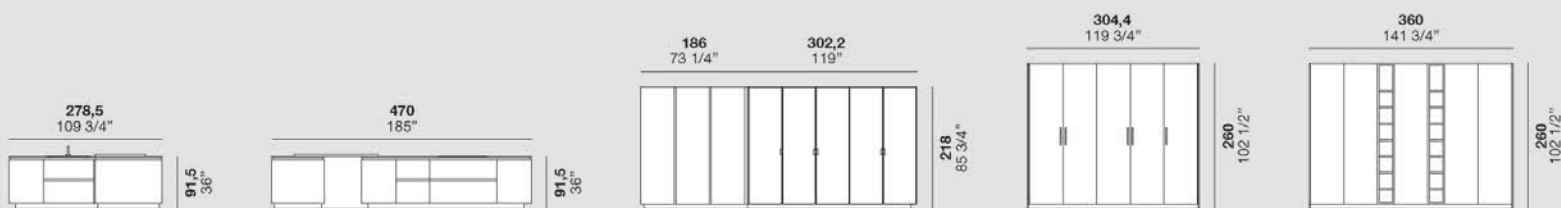

basi
base units

colonne
tall units