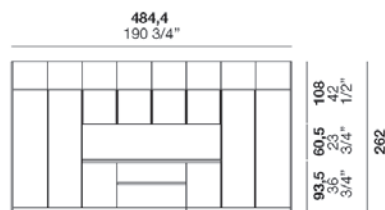

LOGICA 07

Basi laccato Arena opaco
Gola e zoccolo Moka shine
Top Marmo Grafite levigata
Piano snack Fashion wood rovere Ghiro
Telaio Titan Moka shine

Colonne laccato Arena opaco
Anta vetro trasparente grigio telaio Moka shine
Gola e zoccolo Moka shine

Sedia **Corium**
(per questi articoli vedi COMPLEMENTI / Il senso dei dettagli)

Matt lacquered Arena **base units**
Moka shine **groove and plinth**
Grafite levigata marble **top**
Fashion wood Ghiro oak **snack table**
Moka shine **Titan frame**

Matt lacquered Arena **wall units**
Transparent grey glass **doors** with Moka shine frame
Moka shine **groove and plinth**

Corium chair
(Please see COMPLEMENTS / A sense of detail for this items)

pensili / basi
wall units / base units